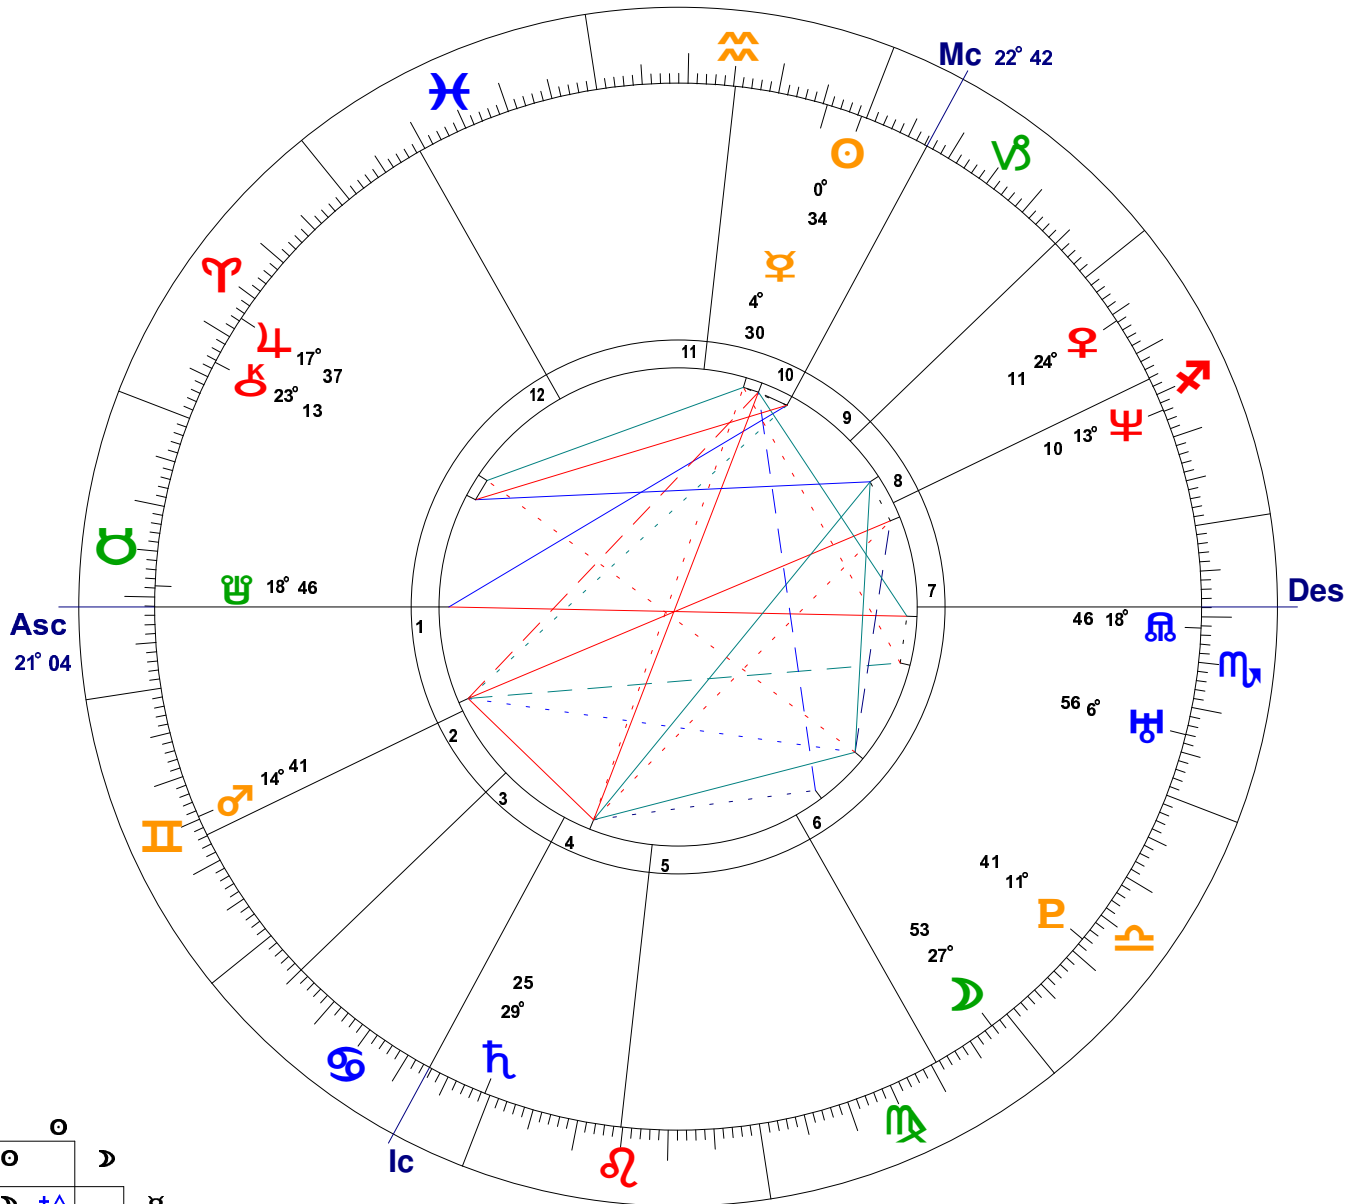

Natal for Supersonic Travel - Commercial inauguration  
 21 January 1976 Time: 11:40:00 Zone: 00:00:00  
 Heathrow Lat: 51:28:43 N Long: 000:27:47 W

☉	☽	♀	♁	♃	♅	♆	♇	♈	♉	♊	♋	♌	♍	♎	♏	♐	♑	♒	♓	
☉	+Δ 2°40																			
☽	+♁ 3°57																			
♀																				
♁	♁ 0°52																			
♃		q 1°07																		
♅	♁ 1°09	+♁ 1°32	+♁ 5°05	bq 0°46	♁ 0°17															
♆			♁ 2°26	+bq 1°45																
♇				♁ 1°32	+♁ 1°15															
♈																				
♉				q 0°30	♁ 3°01	♁ 5°57	q 0°16													
♊																				
♋																				
♌																				
♍																				
♎																				
♏																				
♐																				
♑																				
♒																				
♓																				

		Tropical	
		True	Placidus
Cardinal	3	☉ 0 ♋ 34 1 (10)	As 21 ♋ 4 51
Fixed	3	☽ 27 ♎ 53 38 (6)	2 16 ♎ 53 26
Mutable	4	♀ 4 ♋ 30 35r (10)	3 5 ♋ 0 32
Fire	3	♁ 24 ♁ 11 7 (8)	4 22 ♋ 42 0
Earth	3	♂ 14 ♎ 41 51s (1)	5 14 ♎ 48 55
Air	1	♋ 17 ♎ 37 47 (12)	6 20 ♎ 38 0
Water	2	♈ 29 ♋ 25 16r (4)	7 21 ♎ 4 51
		♈ 6 ♎ 56 33 (6)	8 16 ♎ 53 26
		♁ 13 ♁ 10 21 (7)	9 5 ♎ 0 32
Sid Time		♁ 11 ♁ 41 6r (6)	Mc 22 ♎ 42 0
	19 38 3	♎ 18 ♎ 10 55r (6)	11 14 ♎ 48 55
		♎ 18 ♎ 46 50r (6)	12 20 ♎ 38 0