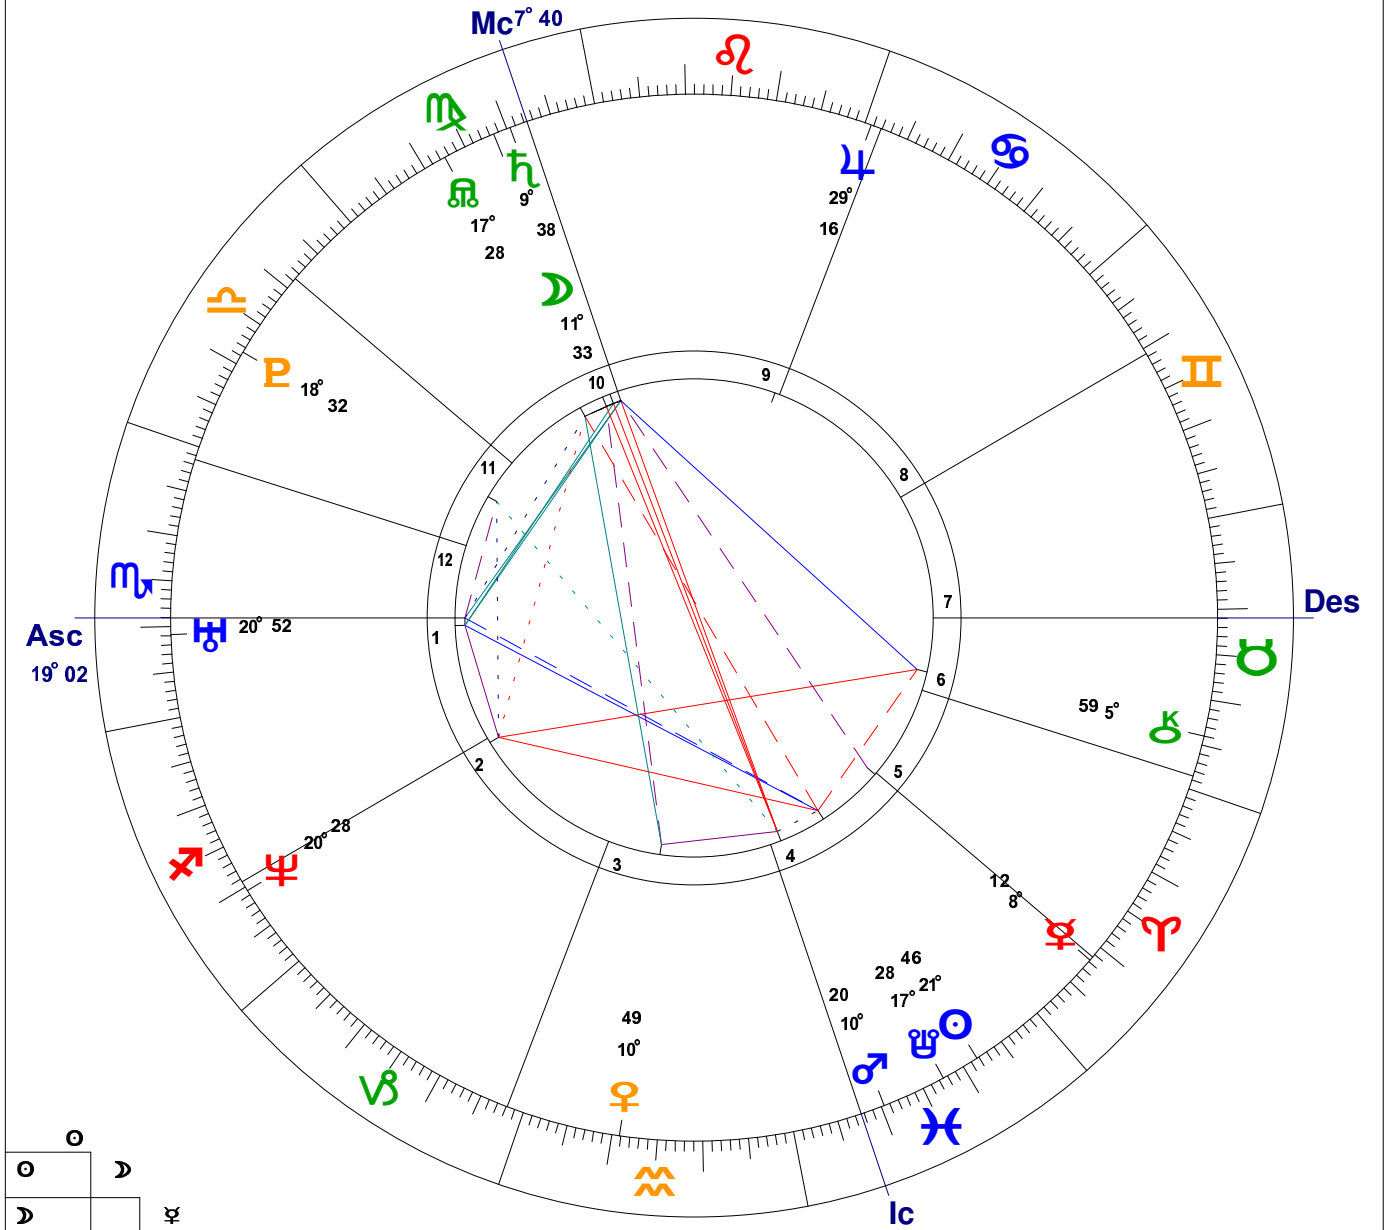

Natal for European Monetary System
 13 March 1979 Time: 00:00:00 Zone: -01:00:00
 Brussels B Lat: 50:51:00 N Long: 004:22:00 E

♁	♂	♀	♃	♄	♅	♆	♇	♁	♂	♀	♃	♄	♅	♆	♇
♁		♂													
♂			♀												
♀	♁			♂											
♂	♁	♂	♀	♃											
♃					♄										
♄	♁			♂		♃									
♅	♁	♂		♂			♃								
♆	♁	♂		♂				♃							
♇	♁	♂		♂					♃						
♁	♁	♂	♀	♃											
♂	♁	♂	♀	♃											
♀	♁	♂	♀	♃											
♃	♁	♂	♀	♃											
♄	♁	♂	♀	♃											
♅	♁	♂	♀	♃											
♆	♁	♂	♀	♃											
♇	♁	♂	♀	♃											

		Tropical	
		True	Placidus
Cardinal	3	♁ 21 ♃ 46 46 (4)	As 19 ♃ 2 46
Fixed	2	♁ 11 ♃ 33 40 (10)	2 19 ♃ 19 32
Mutable	5	♂ 8 ♃ 12 11 (4)	3 28 ♃ 7 18
Fire	2	♂ 10 ♃ 49 51 (3)	4 7 ♃ 40 29
Earth	2	♃ 10 ♃ 20 26 (4)	5 8 ♃ 39 11
Air	2	♃ 29 ♃ 16 45r (9)	6 1 ♃ 26 23
Water	4	♃ 9 ♃ 38 44r (10)	7 19 ♃ 2 46
		♃ 20 ♃ 52 22r (1)	8 19 ♃ 19 32
		♃ 20 ♃ 28 12 (2)	9 28 ♃ 7 18
Sid Time		♃ 18 ♃ 32 30r (11)	Mc 7 ♃ 40 29
10 37 26		♃ 17 ♃ 28 2r (10)	11 8 ♃ 39 11
		♃ 17 ♃ 28 36r (10)	12 1 ♃ 26 23